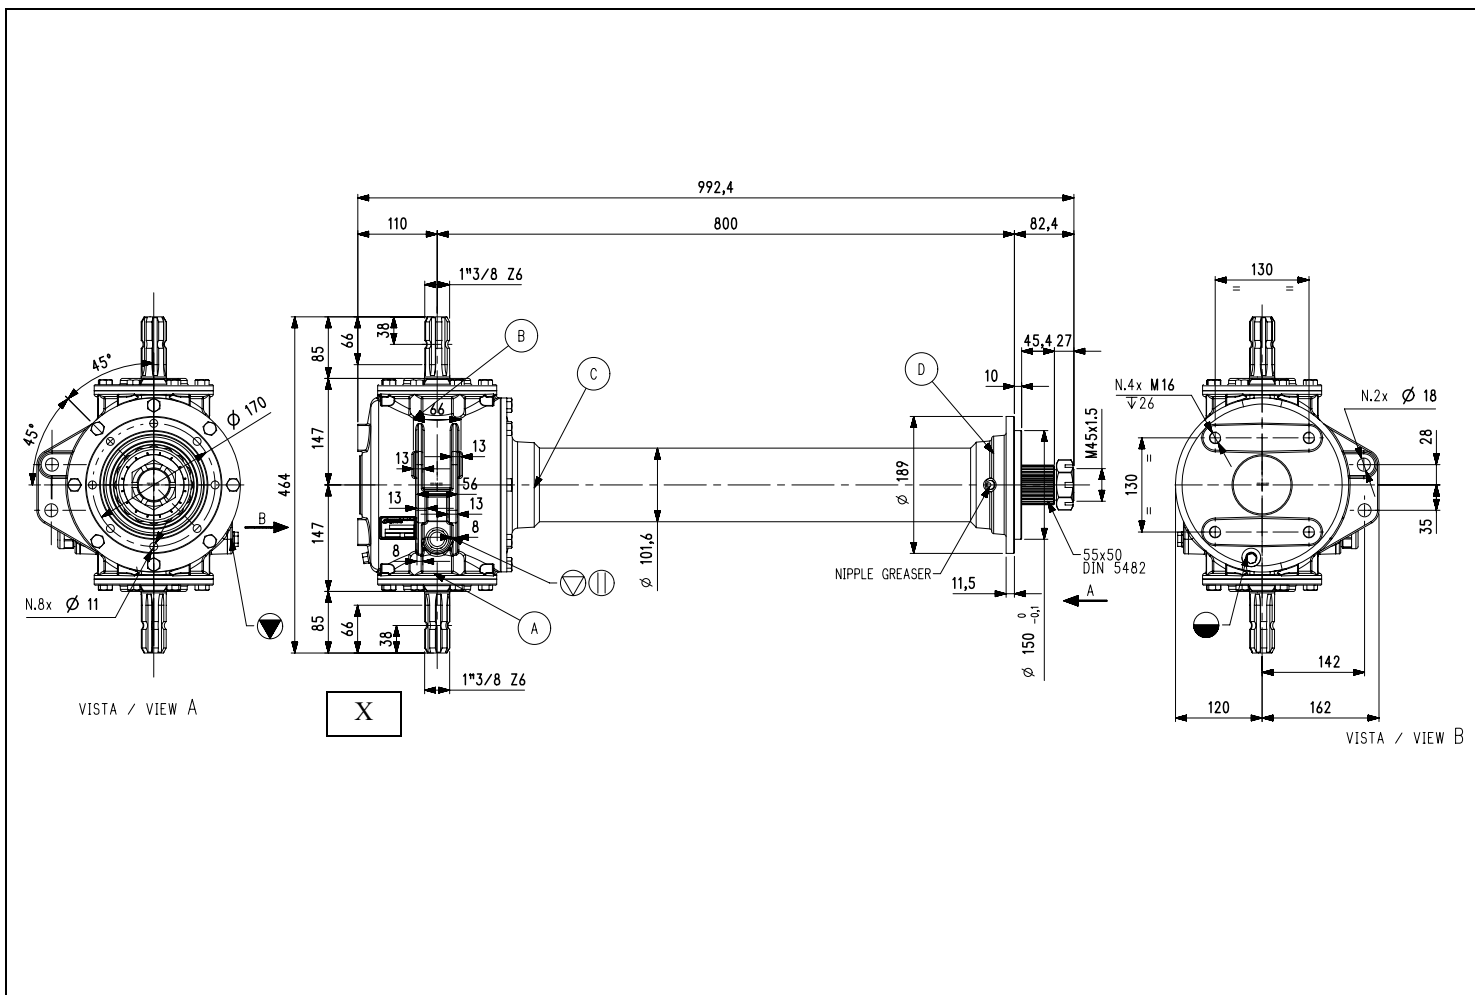

Codice Prodotto <i>Product Code</i>	9.275.220.00	 Fornito Privo di Lubrificante! Supplied without oil!
Descrizione <i>Description</i>	TLZ-275A	

Tipo * Type *	Rapporto Ratio	Giri entrata Input r.p.m.	Potenza entrata Input Power [kW]	Momento Torcente Uscita Output Torque [daNm]	Peso Weight [kg]	Albero Ingresso Input shaft	Sensi di Rotazione Direction of Rotation
R	1,92:1	540	60,3	200	64,4	X	

* Tipo: M= Moltiplicatore di Giri R= Riduttori di Giri O= Rinvio 1:1 RC= Riduttore Cambio di Velocità MC= Moltiplicatore Cambio di Velocità
 * Type: M= Speed Increaser R= Reducer O= Gearbox 1:1 RC= Speed-Change Reducer MC= Speed-Change Increaser